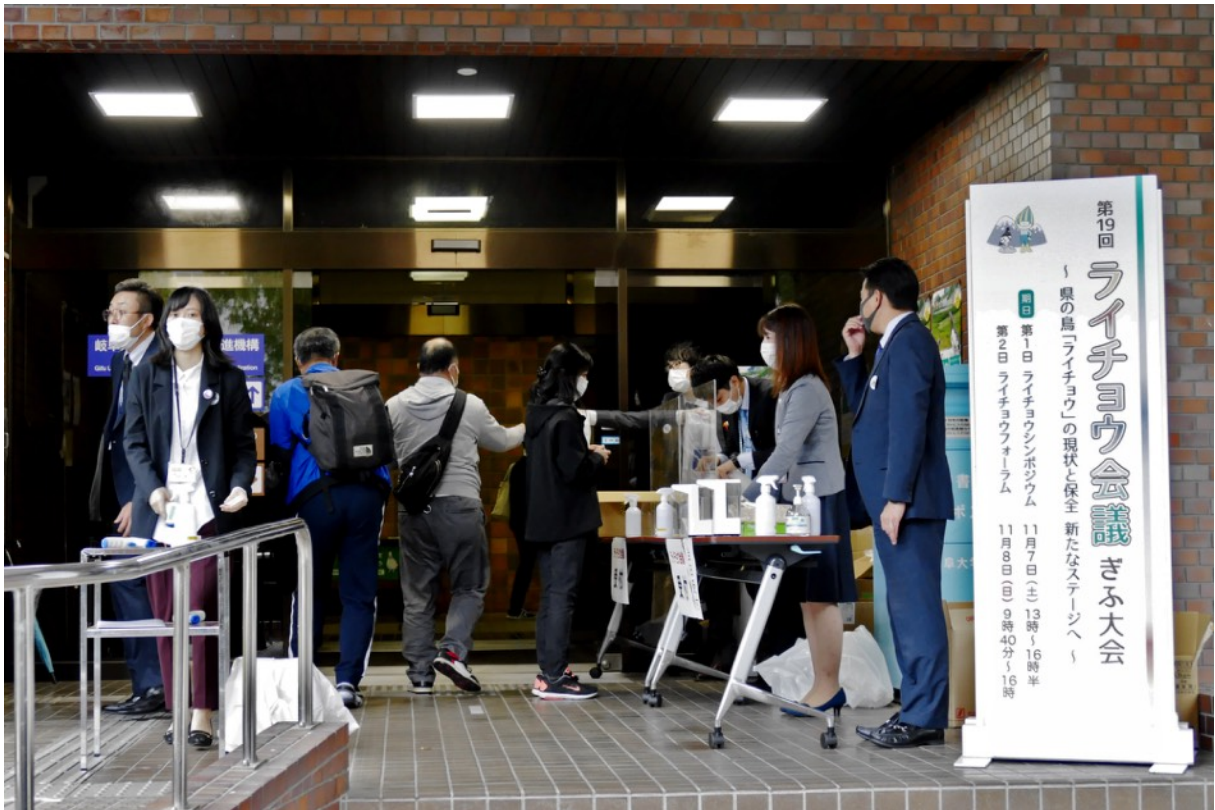

フォトギャラリー

ライチョウ会議ぎふ大会 会場受付

メイン会場の全景

会場の岐阜大学講堂

ライチョウフォーラム 午前中の講演の様子

お昼休み・・・ライチョウ企画展へ

午後の講演の様子

乗鞍岳での自転車適正利用に関する案内

奈良屋本店の協力で作ったライチョウ菓子（配布）

大会の準備に協力してくれた岐阜大学動物繁殖学研究室の学生たち